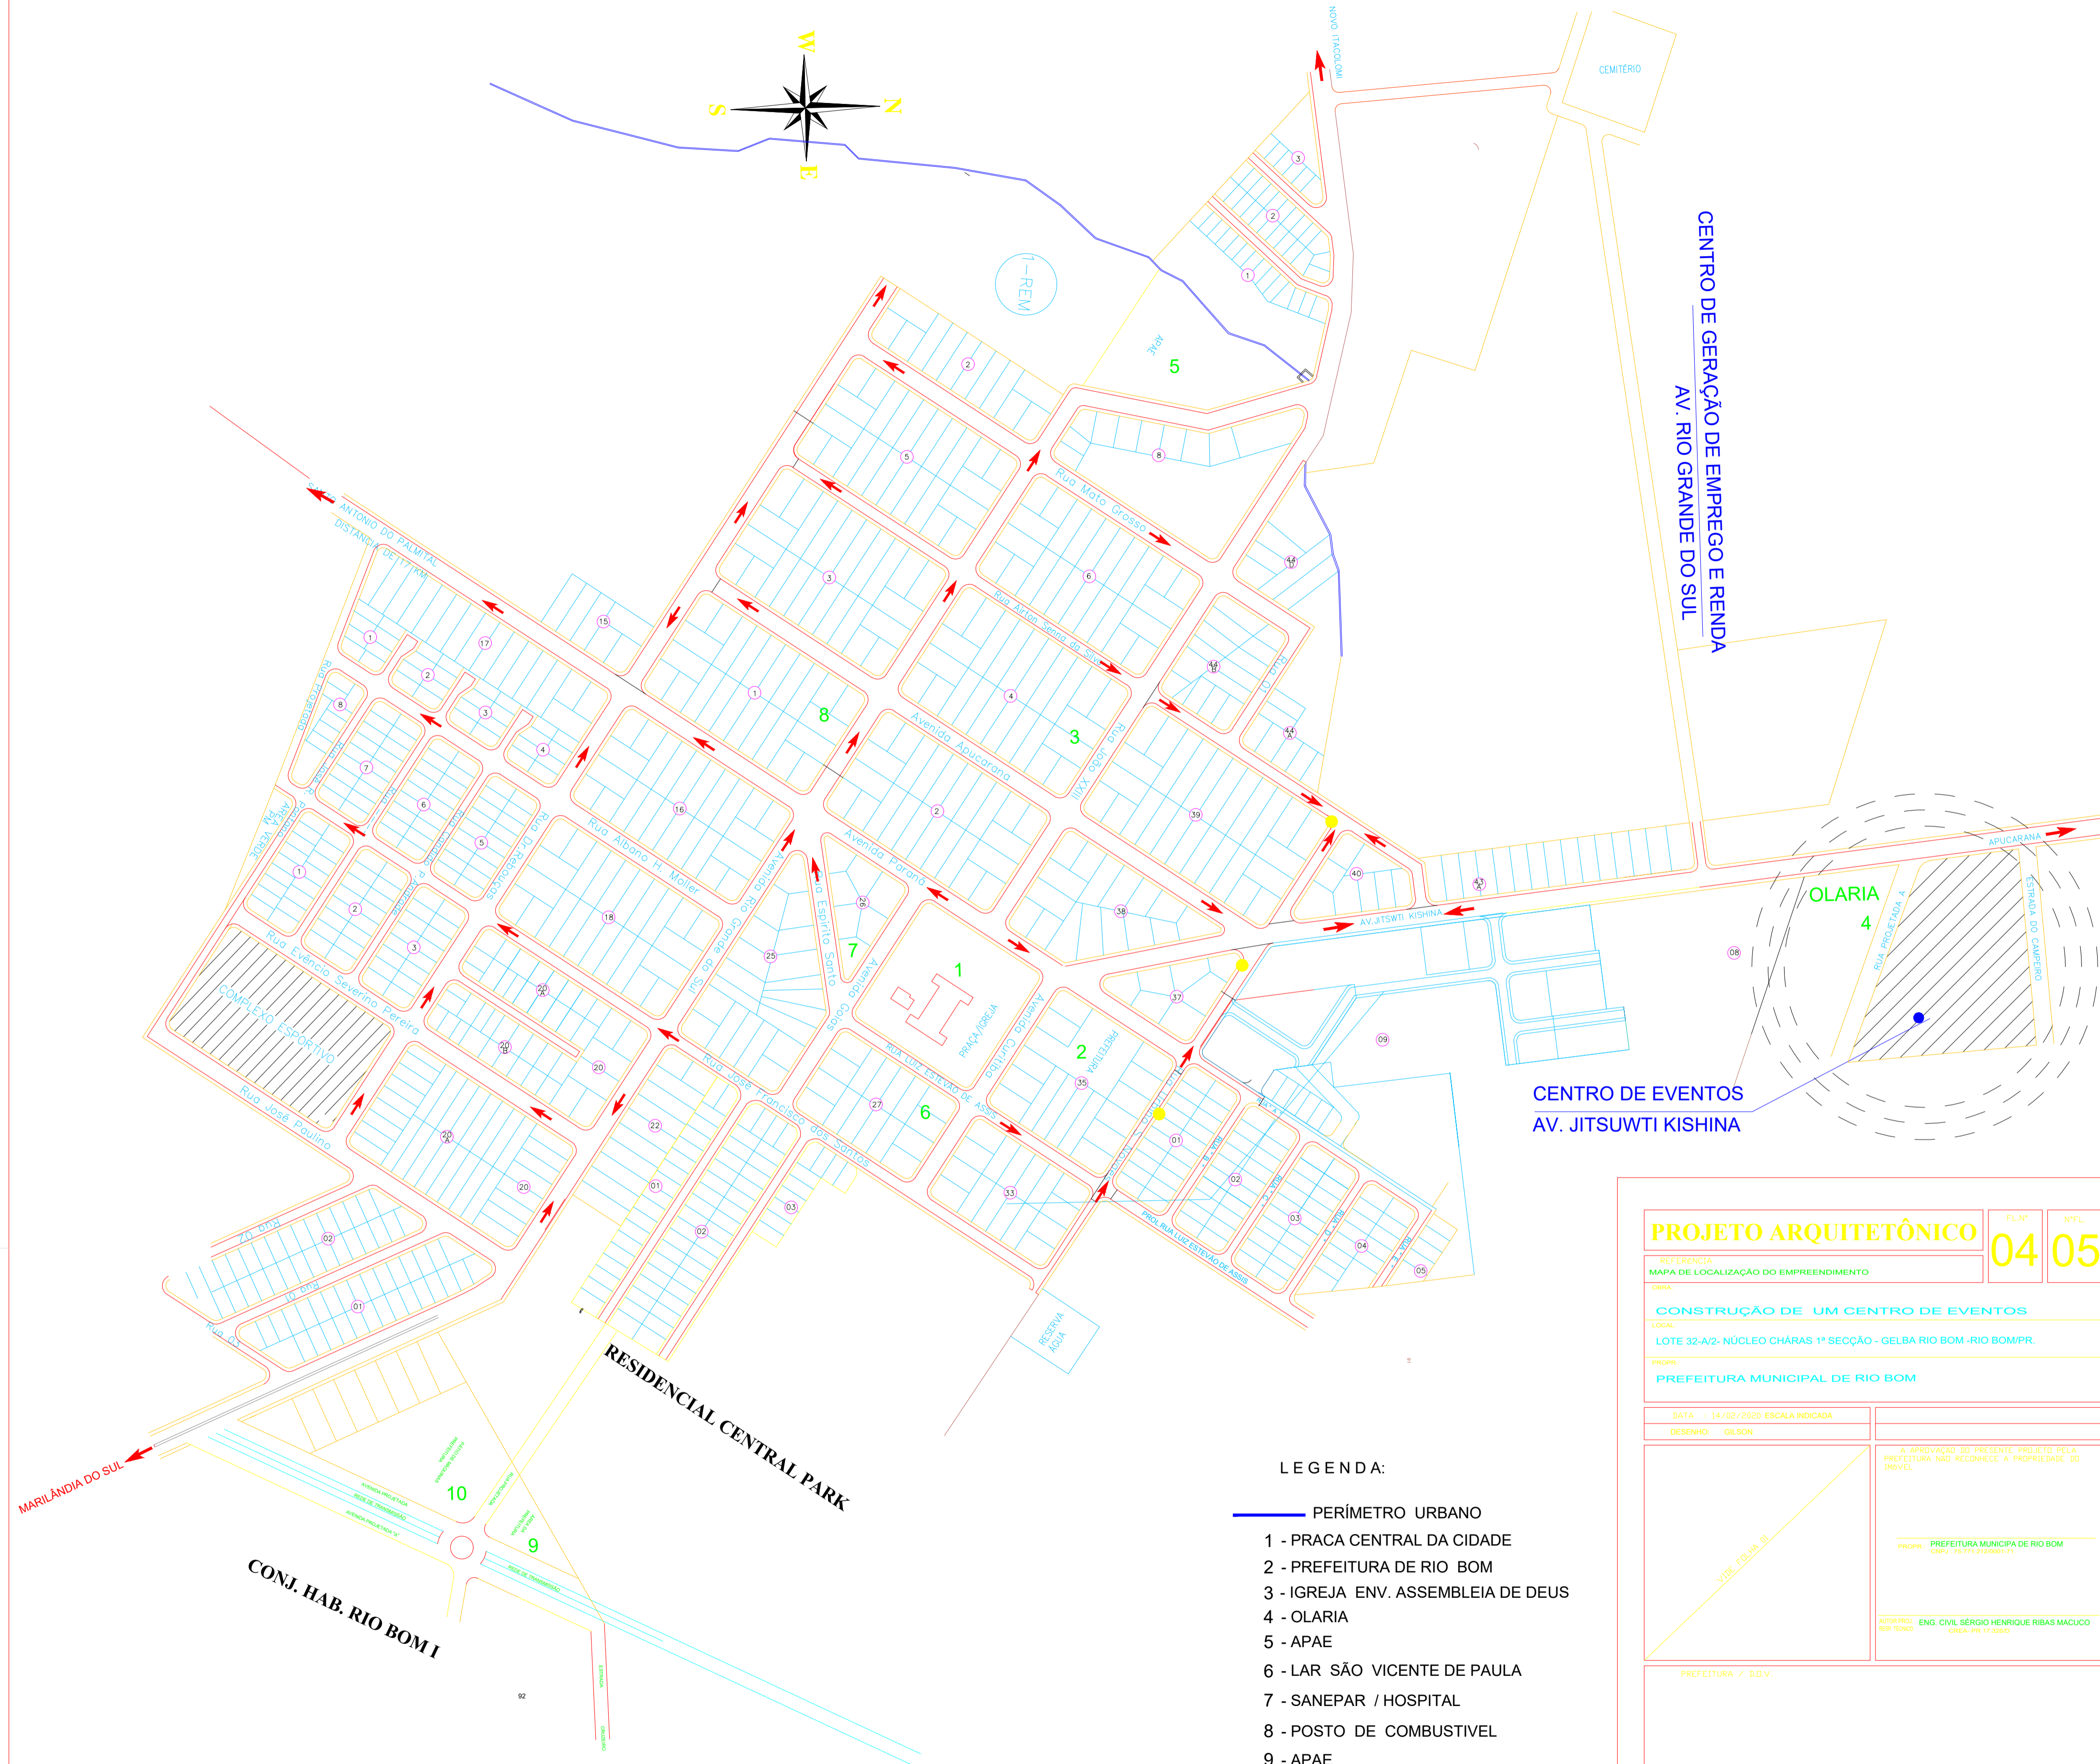

MAPA URBANO DE RIO BOM

- LEGENDA:**
- PERÍMETRO URBANO
 - 1 - PRACA CENTRAL DA CIDADE
 - 2 - PREFEITURA DE RIO BOM
 - 3 - IGREJA ENV. ASSEMBLEIA DE DEUS
 - 4 - OLARIA
 - 5 - APAE
 - 6 - LAR SÃO VICENTE DE PAULA
 - 7 - SANEPAR / HOSPITAL
 - 8 - POSTO DE COMBUSTIVEL
 - 9 - APAE
 - 10 - PÁTIO DE MÁQUINAS DA PREFEITURA

MAPA DE LOCALIZAÇÃO DO EMPREENDIMENTO

SEM ESCALA

PROJETO ARQUITETÔNICO		FLN°	NºFL.
REFERÊNCIA		04	05
MAPA DE LOCALIZAÇÃO DO EMPREENDIMENTO			
OBJETO			
CONSTRUÇÃO DE UM CENTRO DE EVENTOS			
LOCAL			
LOTE 32-A/2- NÚCLEO CHÁRAS 1ª SEÇÃO - GELBA RIO BOM - RIO BOM/PR			
PROPR.			
PREFEITURA MUNICIPAL DE RIO BOM			
DATA - 14/02/2020 ESCALA INDICADA			
DESENHO - GILSON			
		A APROVAÇÃO DO PRESENTE PROJETO PELA PREFEITURA NÃO RECONHECE A PROPRIEDADE DO IMÓVEL.	
		PROPRI. - PREFEITURA MUNICIPAL DE RIO BOM (PROJ. Nº 123456789)	
RESPONSÁVEL: ENG. CIVIL SÉRGIO HENRIQUE RIBAS MACUCCO (CREA Nº 12345)			
PREFEITURA / D.D.V.			